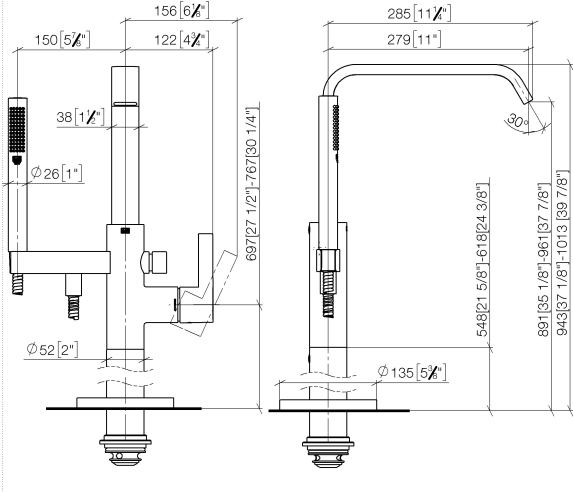

IMO Miscelatore monocomando vasca con tubo verticale montaggio indipendente con doccia e flessibile - Cromato

IMO

25 863 671

- sporgenza 279 mm
- Bocca: cascata
- Doccetta: COMPACT RAIN, portata max. 6,8 l/min (a 3 bar)
- doccia a stilo con sistema anticalcare
- supporto doccia
- deviatore automatico vasca/doccia
- altezza totale 943 - 1013 mm
- altezza tubo verticale 548 - 618 mm
- altezza fino a rompigitto 891 – 961 mm
- Flessibile doccia in metallo 1250mm con protezione antitorsione integrata
- Portata gruppo doccia con flessibile max. 6,8 l/min
- rosette scorrevoli Ø 135 mm

Fissaggio a pavimento da incasso 35 945 970 90

-

- profondità d'incasso min. 80 mm
- Profondità d'incasso max. 150 mm

IMO Miscelatore monocomando vasca con tubo verticale montaggio indipendente con doccetta e flessibile - Cromato

IMO

25 863 671

mm [inches]

Diagramma di portata